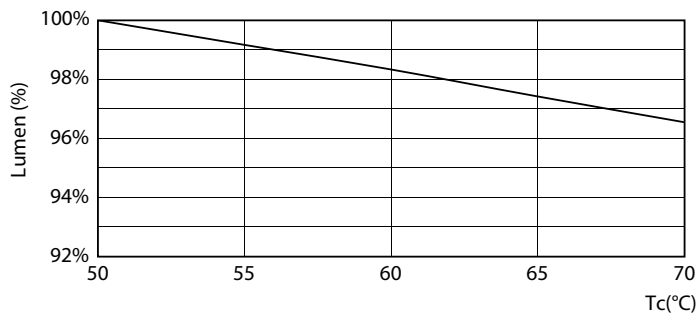

Životnost

Lumen Maintenance Diagram - MAS LEDtube VLE UN 1200mm UO 15.5W830 T8