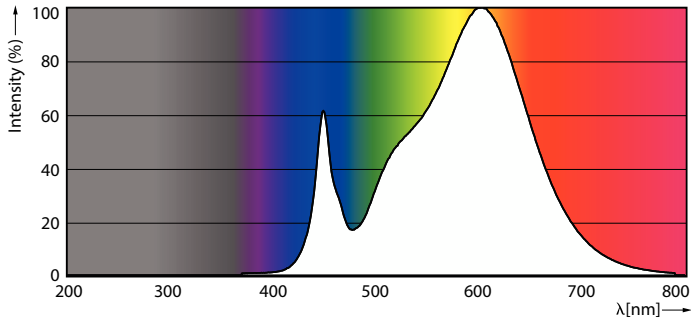

LED trubice MASTER Value Univerzální T8

Fotometrické údaje

Spectral Power Distribution Colour - MAS LEDtube VLE UN 1200mm UO 15.5W830 T8