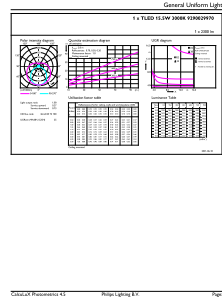

Podmínky použití

Bezdrátová technologie	Nevztahuje se
------------------------	---------------

Označení a balení

Objednávací název produktu	MAS LEDtube VLE UN 1200mm UO 15.5W830 T8
Celý název výrobku	MAS LEDtube VLE UN 1200mm UO 15.5W830 T8
Full EOC	871951431668300
Kód objednávky	31668300
Číslo materiálu (12NC)	929002997002
Číslování – počet v balení	1
EAN/UPC – výrobek/pouzdro	8719514316683
Číslování SAP – balení v krabici	10
Pouzdro – EAN/UPC	8719514316690

Rozměrové výkresy

Product	D1	D2	A1	A2	A3
MAS LEDtube VLE UN 1200mm UO 15.5W830 T8	26 mm	28 mm	1 199 mm	1 205 mm	1 213 mm

LED trubice MASTER Value Univerzální T8

Fotometrické údaje

Spectral Power Distribution Colour - MAS LEDtube VLE UN 1200mm UO 15.5W830 T8