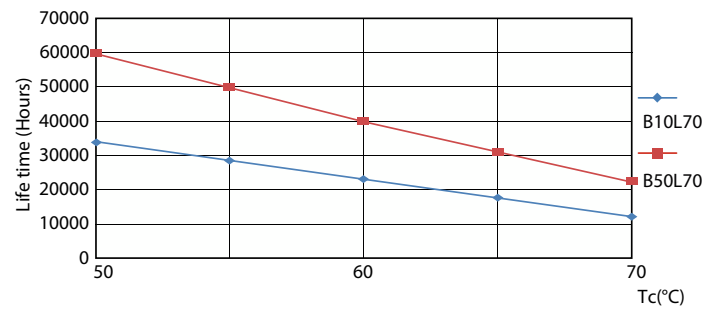

General uniform lighting - MAS LEDtube VLE UN 1200mm UO 15.5W830 T8

Light Distribution Diagram - MAS LEDtube VLE UN 1200mm UO 15.5W830 T8

Životnost

Lumen Maintenance Diagram - MAS LEDtube VLE UN 1200mm UO 15.5W830 T8