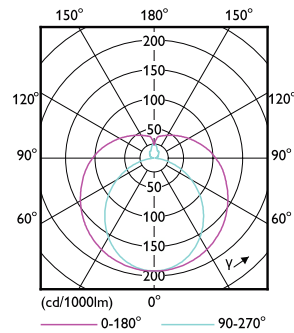

Light Distribution Diagram - MAS LEDtube VLE UN 1200mm UO 15.5W830 T8