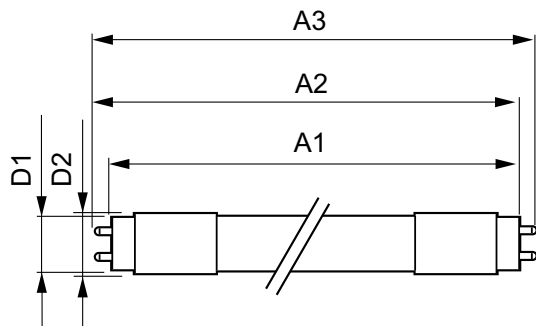

Teplota okolí

Maximální teplota (jmen.)	50 °C
---------------------------	-------

Řízení a stmívání

Stmívatelné	Ne
-------------	----

Mechanické a materiály

Povrchová úprava žárovky	Matná
Materiál světelného zdroje	Sklo
Délka výrobku	1 200 mm
Tvar žárovky	T8
Celková hmotnost (kus)	0,215 kg

Rozměrové výkresy

Product	D1	D2	A1	A2	A3
MAS LEDtube VLE UN 1200mm UO 15.5W830 T8	26 mm	28 mm	1 199 mm	1 205 mm	1 213 mm

LED trubice MASTER Value Univerzální T8

Fotometrické údaje

Spectral Power Distribution Colour - MAS LEDtube VLE UN 1200mm UO 15.5W830 T8